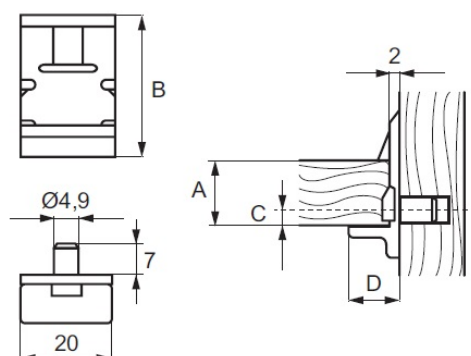

## Description:

Shelf Support W/Retainer, 16mm Wood Shelves, White Plastic

## Item number:

22.02.120-0

Units	Box	Carton	HS Code	Barcode
Pcs.		7000	3926300090	
				5704866078818

A	C	D	Item No.
12,8 mm	4 mm	9,8 mm	22.02.118/22.02.119
16,8 mm	4 mm	9,8 mm	22.02.120/22.02.121
18,8 mm	9,5 mm	9,8 mm	22.02.127/22.02.128